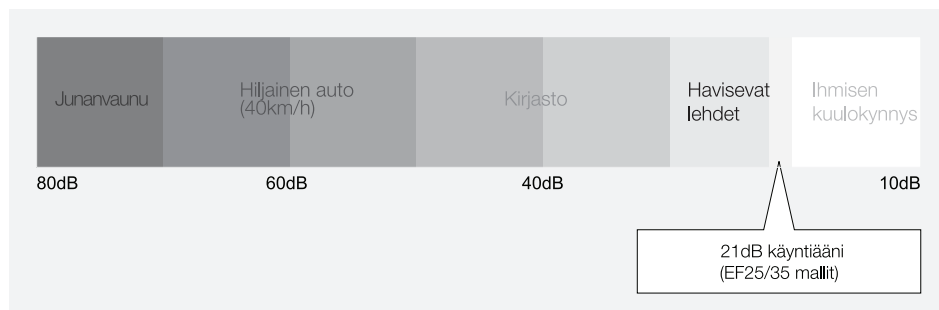

Laatua pienintäkin yksityiskohtaa myöten

Mitsubishi Electric Kirigamine Zen-ilmalämpöpumpun ohut, ylellinen ja virtaviivainen muotoilu sulautuu huomaamattomasti kotiin. Sekä käyntitilassa että sammutettuna se istuu hienosti ympäristöönsä.

Yhdistettynä erittäin alhaiseen äänitasoon siitä tulee melkein huomaamaton osa kotisi sisustusta. Jopa tuulessa havisevat puiden lehdet voivat helposti ylittää Kirigamine Zen-ilmalämpöpumpun äänitason.

Mitsubishi Electric Kirigamine Zen tuo mieleen modernin kuvataiteen teoksen – kokonaisuus, joka herättää huomiota ja ihailua. Voiko ilmalämpöpumpun sisäyksikkö todella näyttää tällaiselta? Älä hämmästy, jos Kirigamine Zenistä jopa tulee yksi asuntosi kauneimmista sisustusyksityiskohdista.

Kirigamine Zen on kehitetty Mitsubishi Electricin omissa tuotekehityslaboratorioissa Japanissa, mikä takaa korkean laadun pienintä yksityiskohtaa myöten. Mitään ei ole jätetty sattuman varaan.

Tämän lisäksi myös Kirigamine Zenin käyttöpaneeli ja kaukosäädin on varustettu parhaalla japanilaisella tekniikalla. Voit säätää sopivan sisäilman nousematta sohvaltasi.

Kirigamine Zen ilmalämpöpumpuja on saatavilla kolmena väriaihtoehtona: valkoisena, hopeisena ja mustana.