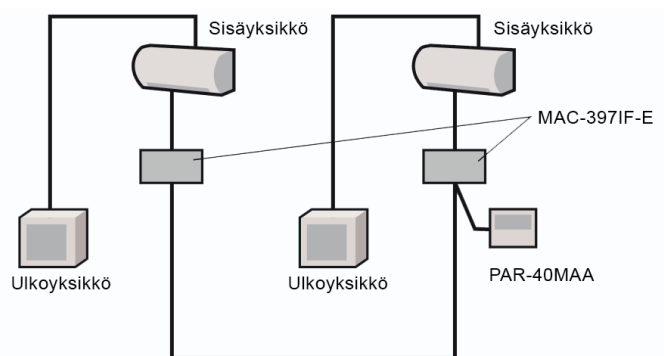

Havainnekuva lisävarusteena saatavasta ryhmäohjauksesta.