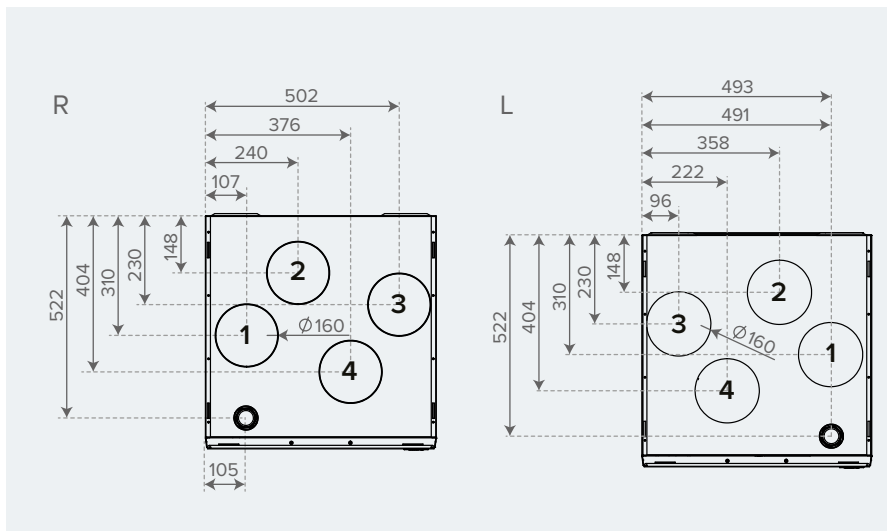

Vallox 125F MV | Mitat ja kanavalähdöt

F

Vallox 125F MV -malli korvaa seuraavat ilmanvaihtokonemallit:

Kanavalähdöt samoilla kohdilla

Ilto 430
Ilto 440 Control
Ilto 440 Premium
Online 130