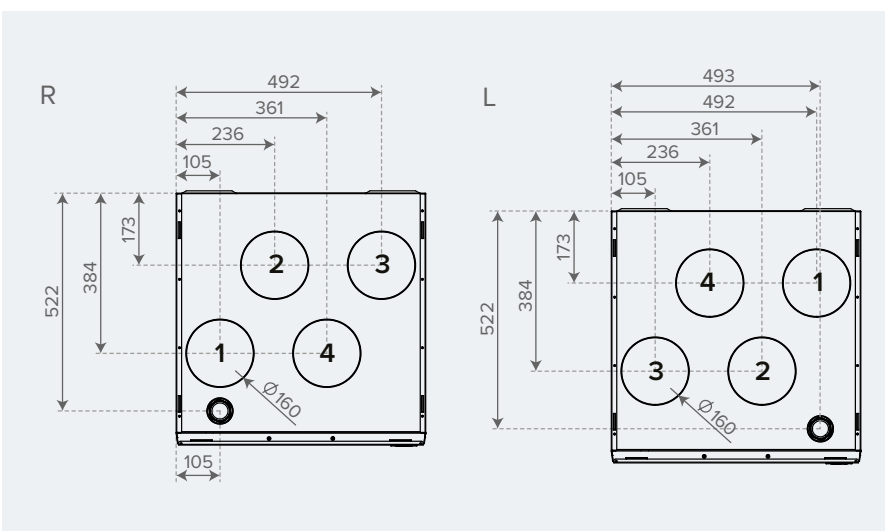

Vallox 125D MV | Mitat ja kanavalähdöt

Vallox 125D MV -malli korvaa seuraavat ilmanvaihtokonemallit:

Kanavalähdöt

samoilla kohdilla

Tyyppinumero

Vallox Digit2 SE 3550 SE, A3550 SE

Vallox Digit2 SE VKL 3550 SE, A3550 SE

Vallox Digit2 SE MLV 3550 SE, A3550 SE

Vallox Digit2 SE MLV VKL 3550 SE, A3550 SE

Vallox 132 E 3550 E, A3550 E

Vallox 132 E VKL 3550 E, A3550 E

Kanavalähdöissä pieniä muutoksia

Deekax Talteri DIVK 430 *

Deekax Talteri DIVK 435 *

Deekax Talteri DIVK 440 *

* Siirtyy muutamia millimetrejä.

D