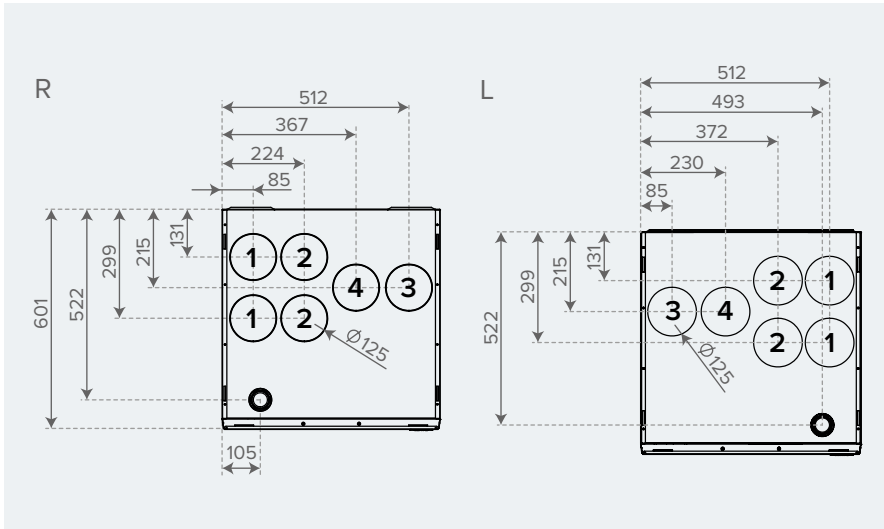

## Vallox 125A MV | Mitat ja kanavalähdöt

A

Vallox 125A MV -malli korvaa seuraavat ilmanvaihtokonemallit: