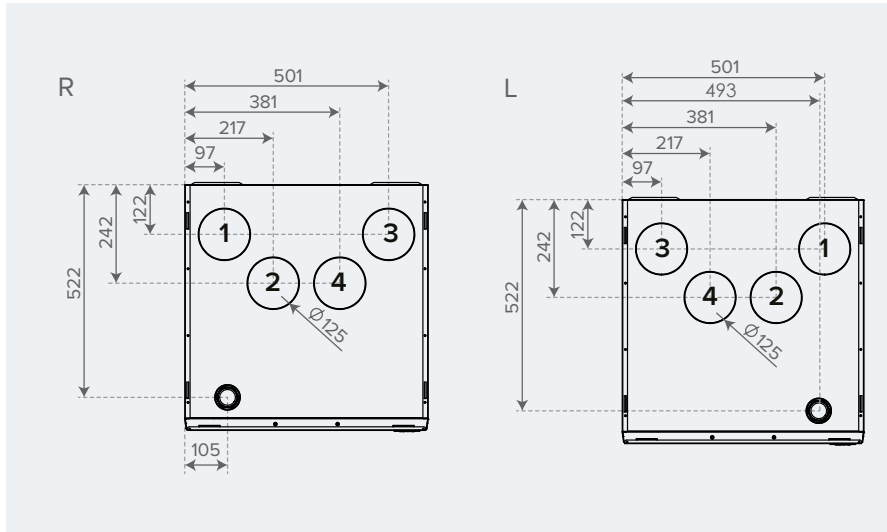

1. Tuloilma
2. Poistoilma
3. Jäteilma
4. Ulkoilma

Vallox 125E MV | Mitat ja kanavalähdöt

E

Vallox 125E MV -malli korvaa seuraavat ilmanvaihtokonemallit:

Kanavalähdöt samoilla kohdilla *Tyyppinumero*

Vallox 75	3510
Vallox 75 Silent	3510
Vallox 95	3510
Vallox 95 Silent	3510
Vallox 95 EC	3512
Vallox 95 EC VKL	3512

Kanavalähdöissä pieniä muutoksia

Online 105*

* Siirtyy muutamia millimetrejä.