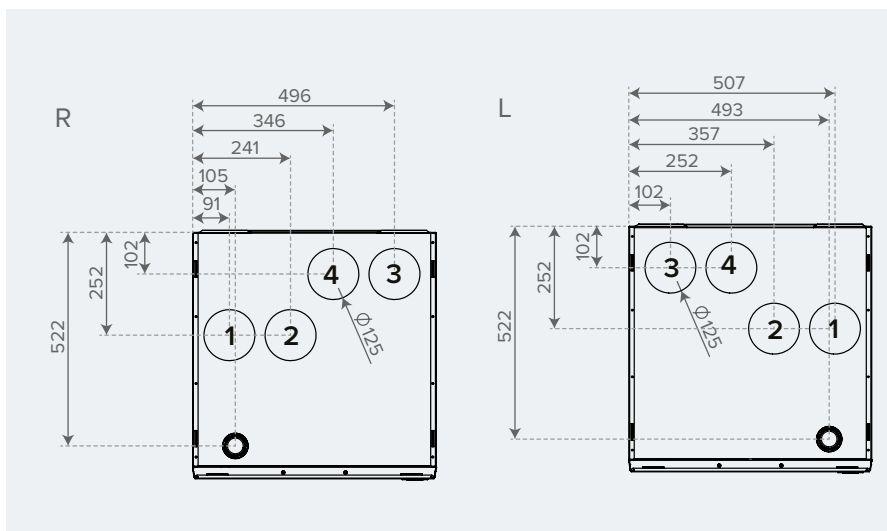

Vallox 125G MV | Mitat ja kanavalähdöt

G

Vallox 125G MV -malli korvaa seuraavat ilmanvaihtokonemallit:

Kanavalähdöt samoilla kohdilla

Ilto 250
Ilto 270
Ilto 280
Ilto 290